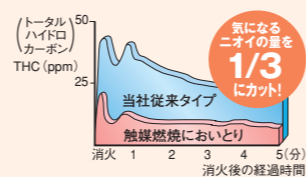

(SX-E3510WYは当社従来タイプSX-E270WY、SX-E2910Yは当社従来タイプSX-C26との比較)

2 ニオイカット消火

ゆっくり消火させることにより、ニオイの元となる未燃焼ガスを燃やしきり、ニオイの発生を抑えます。

3 クリーン燃焼

気化した灯油と空気をバーナ上部の燃焼リングで効率良く燃焼させ、火力を下げてもイヤなニオイを抑えます。

SX-E3510WY・SX-E2910Y

給油時に手が汚れない よごれま栓