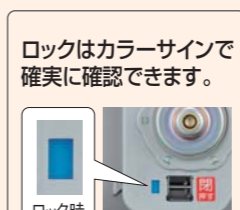

石油ストーブ(反射型)

「暖かさ」と「信頼性」で選ばれるロングセラー。
電源不要で停電時でも使えるポータブル石油ストーブ。

ポータブルSXシリーズ

おなじみのポータブル石油ストーブは電源を必要としないため、非常時でも使い安心感が違います。

お部屋の広さや快適機能で選べるニューラインアップ。

2010 LINE UP	SXシリーズ 14~15ページ					
コロナポータブル石油ストーブシリーズ	遠赤外線放射量30%アップした最上級タイプ		すばやく点火電子点火の縦型タイプ	シンプルで使いやすいスタンダードタイプ	広いお部屋に最適なパワフルタイプ	ホワイトと木目が見えるワイドタイプ
暖房のめやす						
木造7畳まで(コンクリート9畳まで)			SX-E2410Y	SX-2410Y		
木造8畳まで(コンクリート10畳まで)	SX-E2910Y		SX-E2810Y	SX-2810Y		SX-E2910WY
木造9畳まで(コンクリート11畳まで)		SX-E3510WY				
木造10畳まで(コンクリート13畳まで)					SX-E3710Y	
給油のしやすさ	4L	5L	4L	よごれま栓 4L	4L	5L
		か〜るくとして				か〜るくとして
快適性	給油サイン					
	遠赤ブレード					
	黒色メッシュガード					
	燃焼リング付バーナ					
操作性	電子点火					電子点火
	カラー点火/スピード消火ボタン					
	NEW ポジションマーク付大型丸ハンドル					
消臭	触媒燃焼においとり					
	ニオイカット消火					
安全性	給油時自動消火					

注)石油ストーブ・石油コンロは乾電池が別売となります。

■特定製品の指定について

特定製品 石油ストーブは、消費生活用製品安全法の改正により、規制品目に指定され新たな技術基準を満たし、PSCマークを表示した上で販売しなければならない製品です。詳しくは33ページ「PSCマーク(特定製品)について」を参照願います。

身体のしんから温めます 遠赤ブレード

SX-E3510WY・SX-E2910Y
遠赤外線放射量が30%もアップ。

遠赤
ヒーター

強力な遠赤外線を放射させる、耐熱コーティングの燃焼リングによって遠赤効果が30%もアップしました。

■表面温度測定実験

(SX-E3510WYは当社従来タイプSX-E270WY、SX-E2910Yは当社従来タイプSX-C26との比較)

3つの機能で強力消臭 トリプル消臭

1 触媒燃焼においとり
消火時や燃焼中にできるイヤなニオイを、触媒でもう一度燃やす機構で大幅に抑えました。

(SX-E3510WYは当社従来タイプSX-E270WY、SX-E2910Yは当社従来タイプSX-C26との比較)

2 ニオイカット消火

ゆっくり消火させることにより、ニオイの元となる未燃焼ガスを燃やしきり、ニオイの発生を抑えます。

3 クリーン燃焼

気化した灯油と空気をバーナ上部の燃焼リングで効率良く燃焼させ、火力を下げてもイヤなニオイを抑えます。

SX-E3510WY・SX-E2910Y

給油時に手が汚れない よごれま栓

給油口オープンつまみを引くとキャップが開きます。セーフティロック式でキャップの締め不足がありません。給油が終わったらキャップを元の位置に「パチン」と音がするまで強く押してください。

※写真のよごれま栓タンクは、SX-E3510WY・E2910WYの5Lタンクです。

コロナ だけ コロナは、音・色・指先の感触で、ロックを確認できます。 ※ロックされた時のパチンという金属音です。

持ち上げて確認! 閉めた後、しっかり閉まっているかご確認ください。

色と感触で認識できる ユニバーサルデザイン

大型丸ハンドルのマーク部分や点火ボタンは、視認性の高いオレンジで着色。スピード消火ボタンは触ただけで分かるよう表面を凹凸に加工しました。

タンクを抜くと火が消える
給油時自動消火