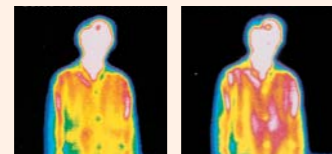

遠赤
ヒーター

強力な遠赤外線を放射させる、耐熱コーティングの燃焼リングによって遠赤効果が30%もアップしました。

■表面温度測定実験

当社従来タイプ 遠赤外線放射バーナ

(SX-E3510WYは当社従来タイプSX-E270WY、SX-E2910Yは当社従来タイプSX-C26との比較)

3つの機能で強力消臭 トリプル消臭

1 触媒燃焼においとり
消火時や燃焼中にできるイヤなニオイを、触媒でもう一度燃やす機構で大幅に抑えました。